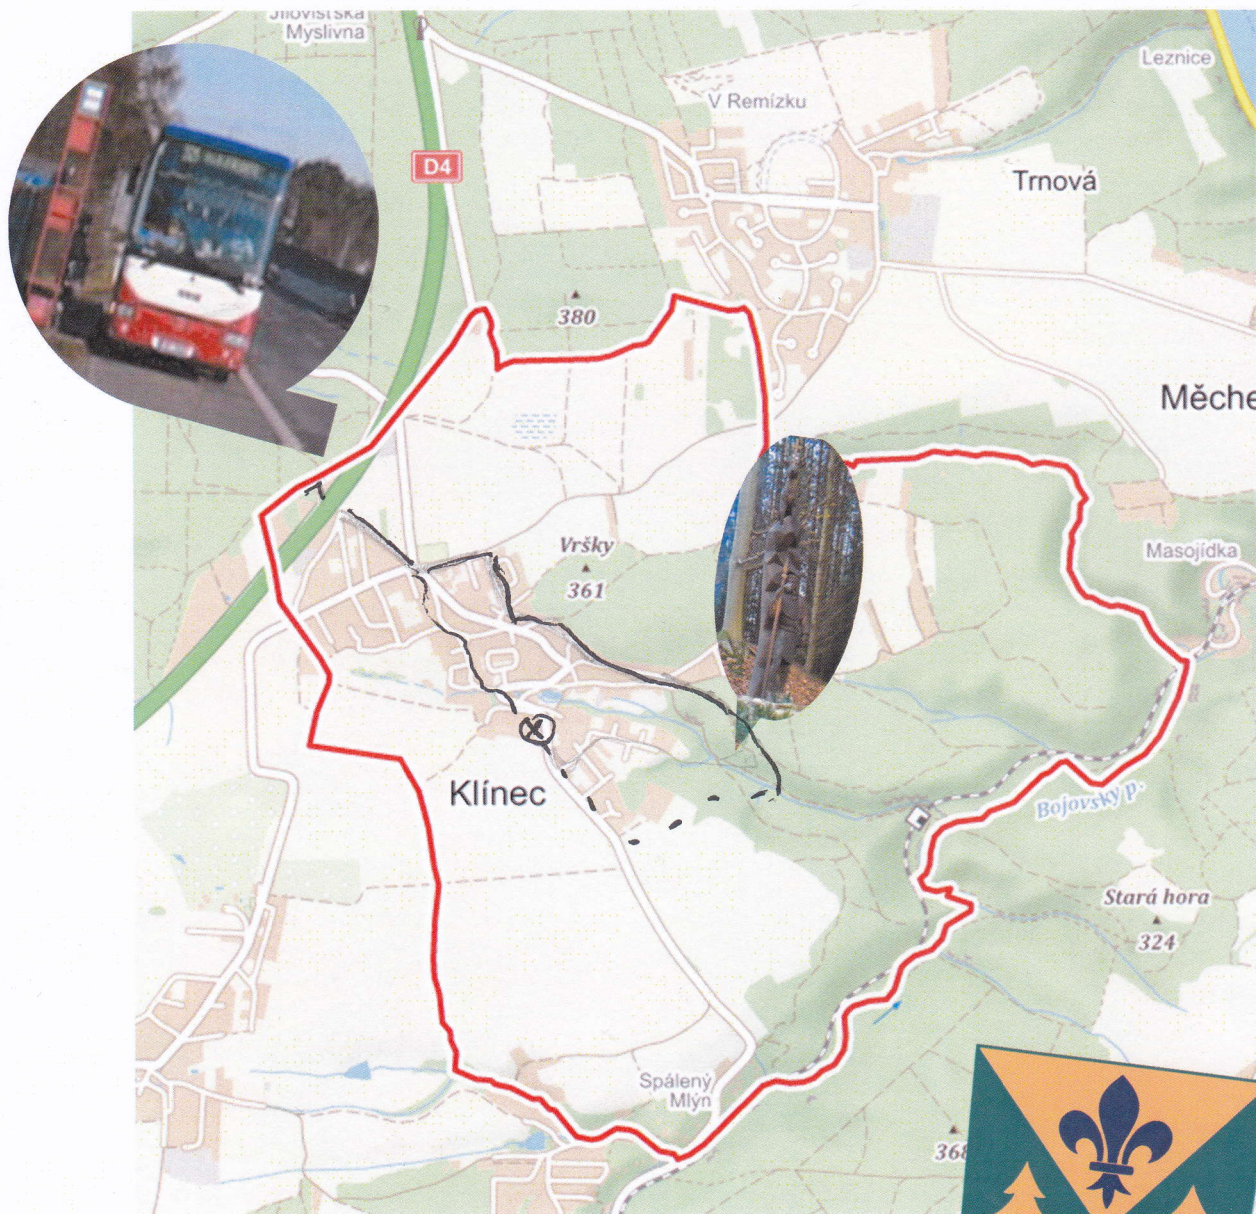

Okrašlovací spolek obce Jíloviště zve  
na sedmou vycházku – výlet v úterý 3. srpna 2021

do klínečských Pekel k sv. Hubertovi  
a na Farmu Klíneček

Odjíždíme autobusem l. 317 v 13:49  
ze zastávky „Jíloviště hl. silnice“  
směr Mníšek pod Brdy